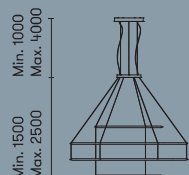

Light direction | Dirección de la luz | Direction de la lumière

D Inward
Interior
Intérieur

F Outward
Exterior
Extérieur

4 Surface
Superficie
Surface

5 Recessed
Empotrable
Encastrés

Model | Modelo | Modèle

A Ø600 mm 34W
2880 lm

B Ø1200 mm 69W
5760 lm

C Ø2000 mm 120W
10080 lm

D Ø3000 mm 178W
14880 lm

84

E Ø1200 mm 558W
Ø2000 mm 46560 lm
Ø3000 mm
Ø2000 mm
Ø1200 mm

F Ø600 mm 328W
Ø1200 mm 27360 lm
Ø2000 mm
Ø1200 mm
Ø600 mm

G Ø3000 mm 368W
Ø2000 mm 30720 lm
Ø1200 mm

H Ø2000 mm 224W
Ø1200 mm 18720 lm
Ø600 mm

I Ø1200 mm 380W
Ø2000 mm 31680 lm
Ø2000 mm
Ø1200 mm

J Ø600 mm 207W
Ø1200 mm 17280 lm
Ø1200 mm
Ø600 mm

Kelvin

A 2400

V 2700

Reference example | Ejemplo de referencia | Exemple de référence

C	F	4	G	-	00	X	9	AZ	DU	05
			Ø3000 Ø2000 Ø1200			4000			DALI	Black Negro Noir

Product range Familia Famille	Light direction Dirección luz Direction de la lumière	Ceiling rose Florón Monture	Model Modelo Modèle	Guide Guión Trait d'union	Power Potencia Puissance	Kelvin Kelvin Kelvin	CRI CRI CRI	Angle Ángulo Angle	Power supply Alimentación Alimentation	Finish Acabados Finition		
C	Inward Interior Intérieur		4	-	00	2400	A	9	AZ	ON / OFF	White Blanco Blanc	
							V			DALI	DU	05
						3000 (Standard)	W			0 - 10V	RU	
						4000	X					
	Outward Exterior Extérieur		5*									