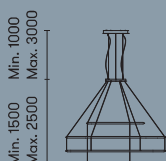

Light direction | Dirección de la luz | Direction de la lumière

D Inward
Interior
Intérieur

F Outward
Exterior
Extérieur

4 Surface
Superficie
Surface

5 Recessed
Empotrable
Encastrés

Model | Modelo | Modèle

A Ø600 mm 34W
2880 lm

B Ø1200 mm 69W
5760 lm

C Ø2000 mm 120W
10080 lm

D Ø3000 mm 178W
14880 lm

84

E Ø1200 mm 558W
Ø2000 mm 46560 lm
Ø3000 mm
Ø2000 mm
Ø1200 mm

F Ø600 mm 328W
Ø1200 mm 27360 lm
Ø2000 mm
Ø1200 mm
Ø600 mm

G Ø3000 mm 368W
Ø2000 mm 30720 lm
Ø1200 mm

H Ø2000 mm 224W
Ø1200 mm 18720 lm
Ø600 mm

I Ø1200 mm 380W
Ø2000 mm 31680 lm
Ø2000 mm
Ø1200 mm

J Ø600 mm 207W
Ø1200 mm 17280 lm
Ø1200 mm
Ø600 mm

Kelvin

A 2400

V 2700

Reference example | Ejemplo de referencia | Exemple de référence

C	F	4	G	-	00	X	9	AZ	DU	05
			Ø3000 Ø2000 Ø1200			4000			DALI	Black Negro Noir

Product range Familia Famille	Light direction Dirección luz Direction de la lumière	Ceiling rose Florón Monture	Model Modelo Modèle	Guide Guión Trait d'union	Power Potencia Puissance	Kelvin Kelvin Kelvin	CRI CRI CRI	Angle Ángulo Angle	Power supply Alimentación Alimentation	Finish Acabados Finition		
C	Inward Interior Intérieur		4	-	00	2400	A	9	AZ	ON / OFF	White Blanco Blanc	
							V			DALI	DU	05
						3000 (Standard)	W			0 - 10V	RU	
						4000	X					
	Outward Exterior Extérieur		5*									