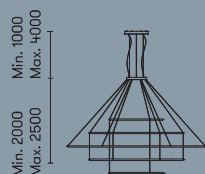

Light direction | Dirección de la luz | Direction de la lumière

D Inward
Interior
Intérieur

F Outward
Exterior
Extérieur

4 Surface
Superficie
Surface

5 Recessed
Empotrable
Encastrés

Model | Modelo | Modèle

A Ø600 mm 34W
2880 lm

B Ø1200 mm 69W
5760 lm

C Ø2000 mm 120W
10080 lm

D Ø3000 mm 178W
14880 lm

84

E Ø1200 mm 558W
Ø2000 mm 46560 lm
Ø3000 mm
Ø2000 mm
Ø1200 mm

F Ø600 mm 328W
Ø1200 mm 27360 lm
Ø2000 mm
Ø1200 mm
Ø600 mm

G Ø3000 mm 368W
Ø2000 mm 30720 lm
Ø1200 mm

H Ø2000 mm 224W
Ø1200 mm 18720 lm
Ø600 mm

I Ø1200 mm 380W
Ø2000 mm 31680 lm
Ø2000 mm
Ø1200 mm

J Ø600 mm 207W
Ø1200 mm 17280 lm
Ø1200 mm
Ø600 mm

Kelvin

A 2400

V 2700

Reference example | Ejemplo de referencia | Exemple de référence

C	F	4	G	-	00	X	9	AZ	DU	05
			Ø3000 Ø2000 Ø1200			4000			DALI	Black Negro Noir

Product range Familia Famille	Light direction Dirección luz Direction de la lumière	Ceiling rose Florón Monture	Model Modelo Modèle	Guide Guión Trait d'union	Power Potencia Puissance	Kelvin Kelvin Kelvin	CRI CRI CRI	Angle Ángulo Angle	Power supply Alimentación Alimentation	Finish Acabados Finition		
C	Inward Interior Intérieur		4	-	00	2400	A	9	AZ	ON / OFF	White Blanco Blanc	
							V			DALI	DU	05
						3000 (Standard)	W			0 - 10V	RU	
						4000	X					
	Outward Exterior Extérieur		5*									