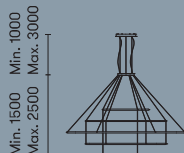

Light direction | Dirección de la luz | Direction de la lumière

D Inward
Interior
Intérieur

F Outward
Exterior
Extérieur

4 Surface
Superficie
Surface

5 Recessed
Empotrable
Encastrés

Model | Modelo | Modèle

A Ø600 mm 34W
2880 lm

B Ø1200 mm 69W
5760 lm

C Ø2000 mm 120W
10080 lm

D Ø3000 mm 178W
14880 lm

84

E Ø1200 mm 558W
Ø2000 mm 46560 lm
Ø3000 mm
Ø2000 mm
Ø1200 mm

F Ø600 mm 328W
Ø1200 mm 27360 lm
Ø2000 mm
Ø1200 mm
Ø600 mm

G Ø3000 mm 368W
Ø2000 mm 30720 lm
Ø1200 mm

H Ø2000 mm 224W
Ø1200 mm 18720 lm
Ø600 mm

I Ø1200 mm 380W
Ø2000 mm 31680 lm
Ø2000 mm
Ø1200 mm

J Ø600 mm 207W
Ø1200 mm 17280 lm
Ø1200 mm
Ø600 mm

Kelvin

A 2400

V 2700

Reference example | Ejemplo de referencia | Exemple de référence

C	F	4	G	-	00	X	9	AZ	DU	05
			Ø3000 Ø2000 Ø1200			4000			DALI	Black Negro Noir

Product range Familia Famille	Light direction Dirección luz Direction de la lumière	Ceiling rose Florón Monture	Model Modelo Modèle	Guide Guión Trait d'union	Power Potencia Puissance	Kelvin Kelvin Kelvin	CRI CRI CRI	Angle Ángulo Angle	Power supply Alimentación Alimentation	Finish Acabados Finition		
C	Inward Interior Intérieur		4	-	00	2400	A	9	AZ	ON / OFF	White Blanco Blanc	
							V			DALI	DU	05
						3000 (Standard)	W			0 - 10V	RU	
						4000	X					
	Outward Exterior Extérieur		5*									