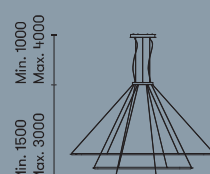

Light direction | Dirección de la luz | Direction de la lumière

D Inward
Interior
Intérieur

F Outward
Exterior
Extérieur

4 Surface
Superficie
Surface

5 Recessed
Empotrable
Encastrés

Model | Modelo | Modèle

A Ø600 mm 34W
2880 lm

B Ø1200 mm 69W
5760 lm

C Ø2000 mm 120W
10080 lm

D Ø3000 mm 178W
14880 lm

84

E Ø1200 mm 558W
Ø2000 mm 46560 lm
Ø3000 mm
Ø2000 mm
Ø1200 mm

F Ø600 mm 328W
Ø1200 mm 27360 lm
Ø2000 mm
Ø1200 mm
Ø600 mm

G Ø3000 mm 368W
Ø2000 mm 30720 lm
Ø1200 mm

H Ø2000 mm 224W
Ø1200 mm 18720 lm
Ø600 mm

I Ø1200 mm 380W
Ø2000 mm 31680 lm
Ø2000 mm
Ø1200 mm

J Ø600 mm 207W
Ø1200 mm 17280 lm
Ø1200 mm
Ø600 mm

Kelvin

A 2400

V 2700

Reference example | Ejemplo de referencia | Exemple de référence

C	F	4	G	-	00	X	9	AZ	DU	05
			Ø3000 Ø2000 Ø1200			4000			DALI	Black Negro Noir

Product range Familia Famille	Light direction Dirección luz Direction de la lumière	Ceiling rose Florón Monture	Model Modelo Modèle	Guide Guión Trait d'union	Power Potencia Puissance	Kelvin Kelvin Kelvin	CRI CRI CRI	Angle Ángulo Angle	Power supply Alimentación Alimentation	Finish Acabados Finition		
C	Inward Interior Intérieur		4	-	00	2400	A	9	AZ	ON / OFF	White Blanco Blanc	
							V			DALI	DU	05
						3000 (Standard)	W			0 - 10V	RU	
						4000	X					
	Outward Exterior Extérieur		5*									