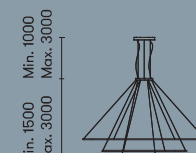

Light direction | Dirección de la luz | Direction de la lumière

D Inward
Interior
Intérieur

F Outward
Exterior
Extérieur

4 Surface
Superficie
Surface

5 Recessed
Empotrable
Encastrés

Model | Modelo | Modèle

A Ø600 mm 34W
2880 lm

B Ø1200 mm 69W
5760 lm

C Ø2000 mm 120W
10080 lm

D Ø3000 mm 178W
14880 lm

84

E Ø1200 mm 558W
Ø2000 mm 46560 lm
Ø3000 mm
Ø2000 mm
Ø1200 mm

F Ø600 mm 328W
Ø1200 mm 27360 lm
Ø2000 mm
Ø1200 mm
Ø600 mm

G Ø3000 mm 368W
Ø2000 mm 30720 lm
Ø1200 mm

H Ø2000 mm 224W
Ø1200 mm 18720 lm
Ø600 mm

I Ø1200 mm 380W
Ø2000 mm 31680 lm
Ø2000 mm
Ø1200 mm

J Ø600 mm 207W
Ø1200 mm 17280 lm
Ø1200 mm
Ø600 mm

Kelvin

A 2400

V 2700