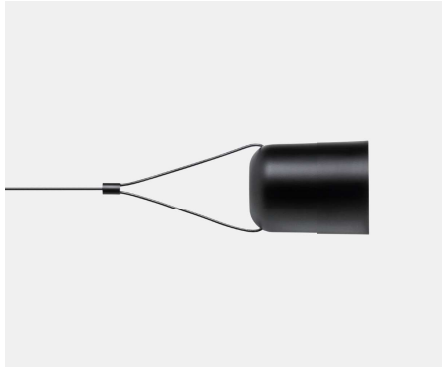

Attic

- ☐ 05-14
- ☐ 05-06
- ☐ 05-DL*

LED7MAX AL

1

E-27 Hal - Fluo - Led / max.L.120mm Ø 100mm
W ☐ ☐ ☐ ☒ ☒ ☒ *
23 max. 00-7388 - 05-14 05-05 05-DL

E-27 Hal - Fluo - Led / max.L.120mm Ø 100mm
W ☐ ☐ ☐ ☒ ☒ ☒ *
23 max. 00-7392 - 05-14 05-05 05-DL

E-27 Hal - Fluo - Led / max.L.120mm Ø 100mm
W ☐ ☐ ☐ ☒ ☒ ☒ *
23 max. 00-7393 - 05-14 05-05 05-DL

E-27 Hal - Fluo - Led / max.L.120mm Ø 100mm
W ☐ ☐ ☐ ☒ ☒ ☒ *
23 max. 00-7390 - 05-14 05-05 05-DL

E-27 Hal - Fluo - Led / max.L.120mm Ø 100mm
W ☐ ☐ ☐ ☒ ☒ ☒ *
23 max. 00-7391 - 05-14 05-05 05-DL