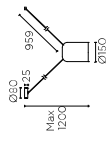

E-27 Hal - Fluo - Led / max.L.120mm Ø 100mm
W ☐ ☐ ☐ ☒ ☒ ☒ *
23 max. 00-7392 - 05-14 05-05 05-DL