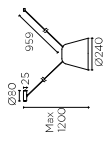

E-27 Hal - Fluo - Led / max.L.120mm Ø 100mm
W ☐ ☐ ☐ ☒ ☒ ☒ *
23 max. 00-7393 - 05-14 05-05 05-DL