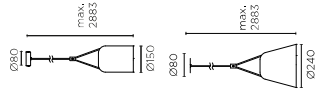

Attic

- ☐ 05-14
- ☐ 05-06
- ☐ 05-DL*

LED7MAX AL

1

E-27 Hal - Fluo - Led / max.L.120mm Ø 100mm
W ☐ ☐ ☐ ☒ ☒ ☒ *
23 max. 00-7388 - 05-14 05-05 05-DL