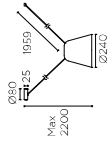

E-27 Hal - Fluo - Led / max.L.120mm Ø 100mm
W ☐ ☐ ☐ ☒ ☒ ☒ *
23 max. 00-7391 - 05-14 05-05 05-DL