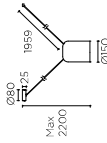

E-27 Hal - Fluo - Led / max.L.120mm Ø 100mm
W ☐ ☐ ☐ ☒ ☒ ☒ *
23 max. 00-7390 - 05-14 05-05 05-DL